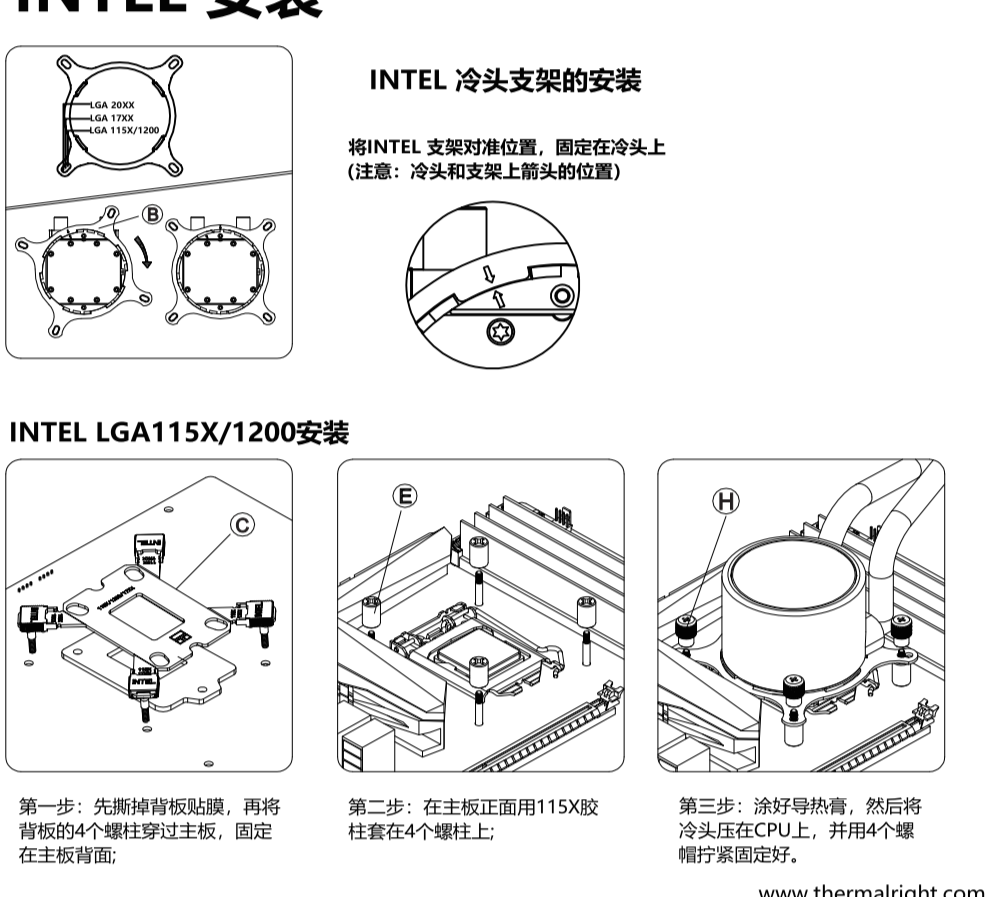

AQUA ELITE

USER MANUAL

AQUA ELITE

水冷专用的高性能PWM风扇
配备高流量 高性能水泵
新型大面积铝翅片

附件清单

INTEL 安装

INTEL LGA17XX Installation

INTEL LGA17XX安装