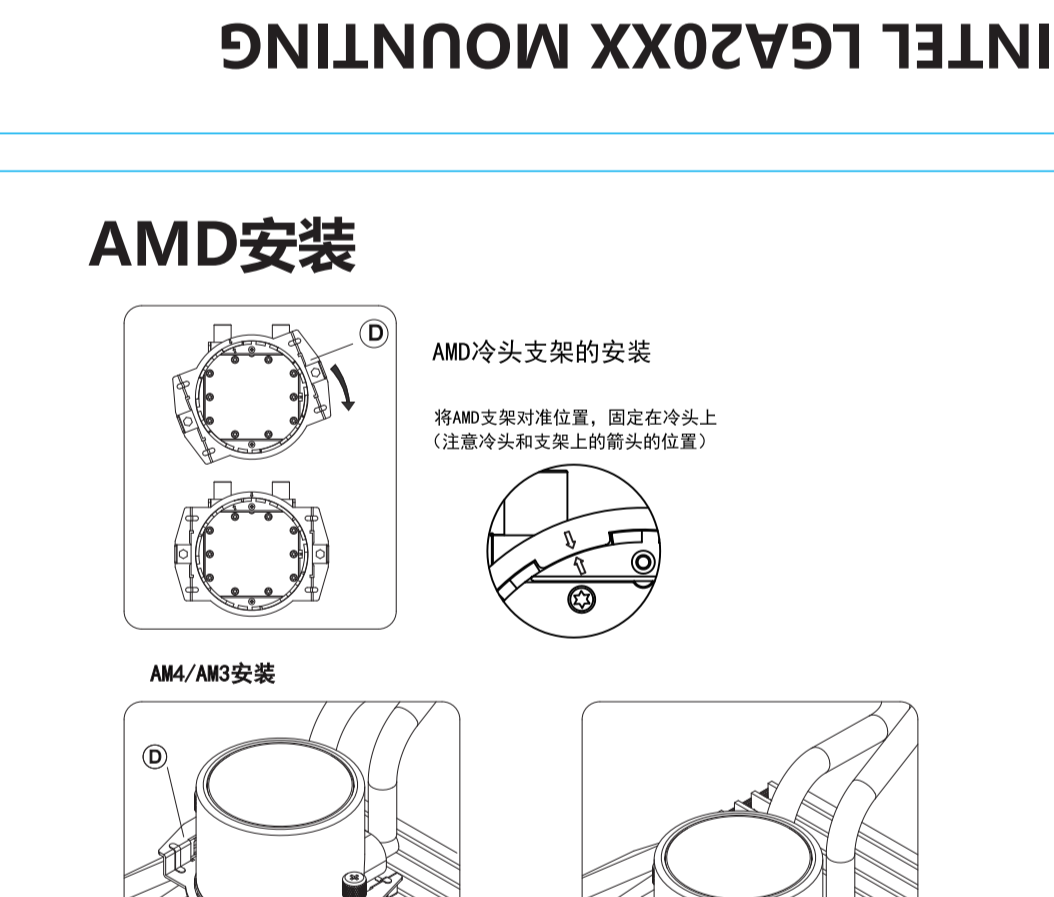

INTEL LGA20XX MOUNTING