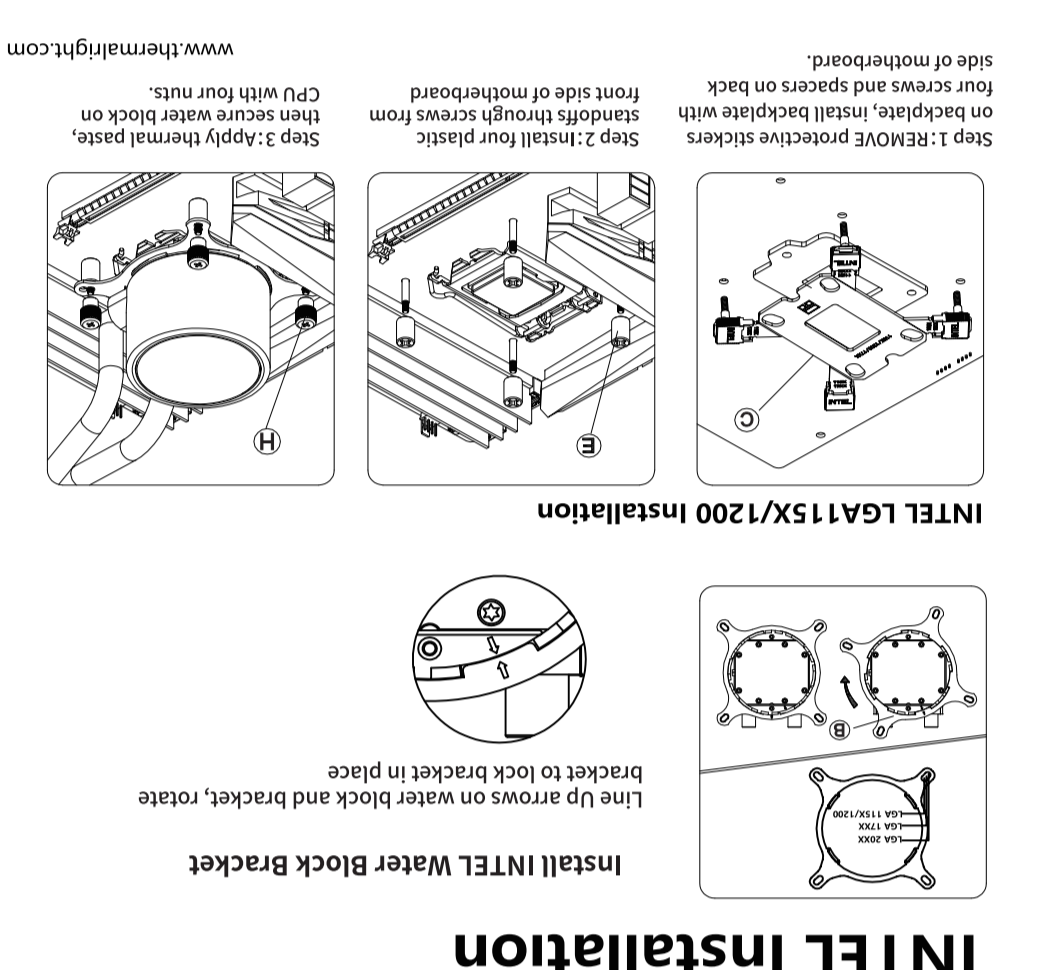

AQUA ELITE

USER MANUAL

AQUA ELITE

水冷专用的高性能PWM风扇
配备高流量 高性能水泵
新型大面积铝翅片

附件清单

INTEL 安装

INTEL LGA17XX Installation

INTEL LGA17XX安装

Intel LGA20XX安装

INTEL LGA20XX MOUNTING

AMD Installation

AMD安装

风扇与冷排安装

Fan&Radiator Mounting