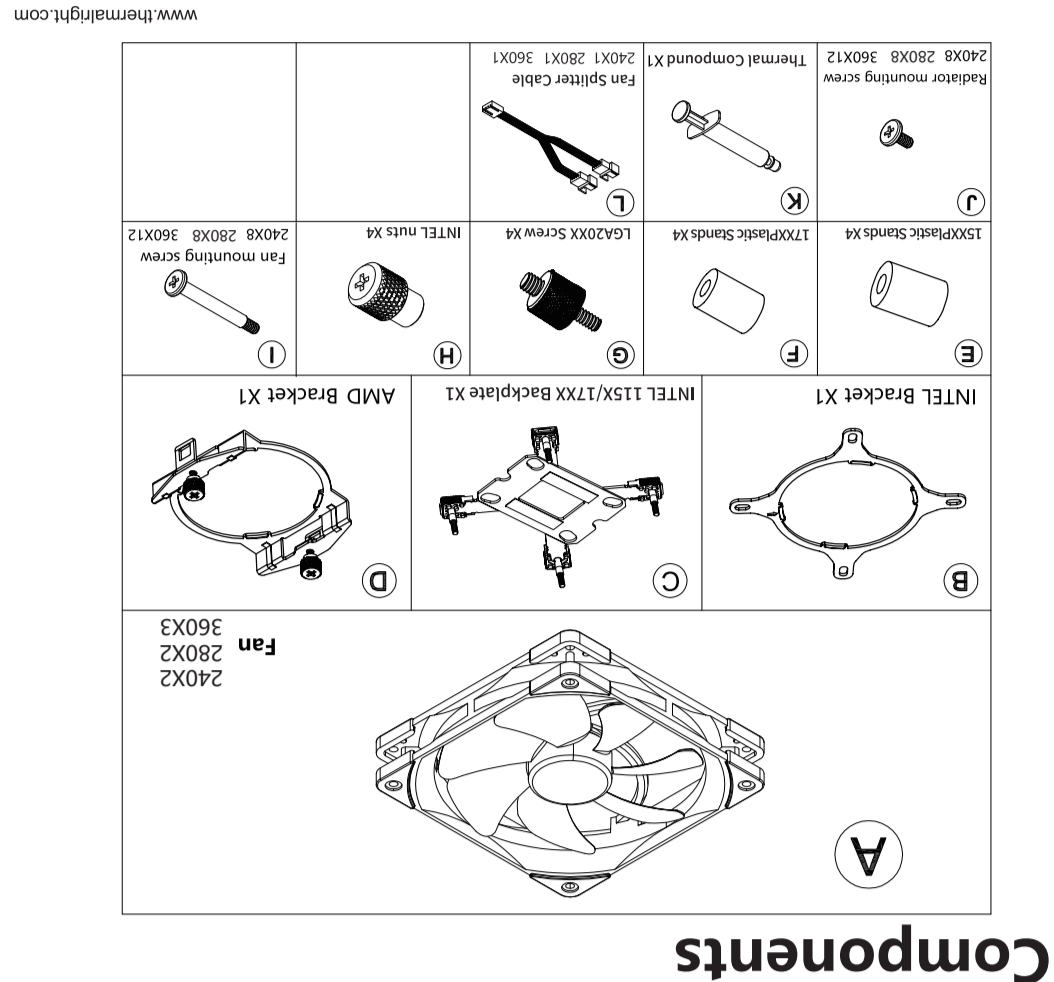

AQUA ELITE

USER MANUAL

AQUA ELITE

水冷专用的高性能PWM风扇
配备高流量 高性能水泵
新型大面积铝翅片

附件清单

INTEL 安装

INTEL LGA17XX Installation

INTEL LGA17XX安装

Intel LGA20XX安装

INTEL LGA20XX MOUNTING

AMD Installation

AMD安装

风扇与冷排安装

Fan&Radiator Mounting