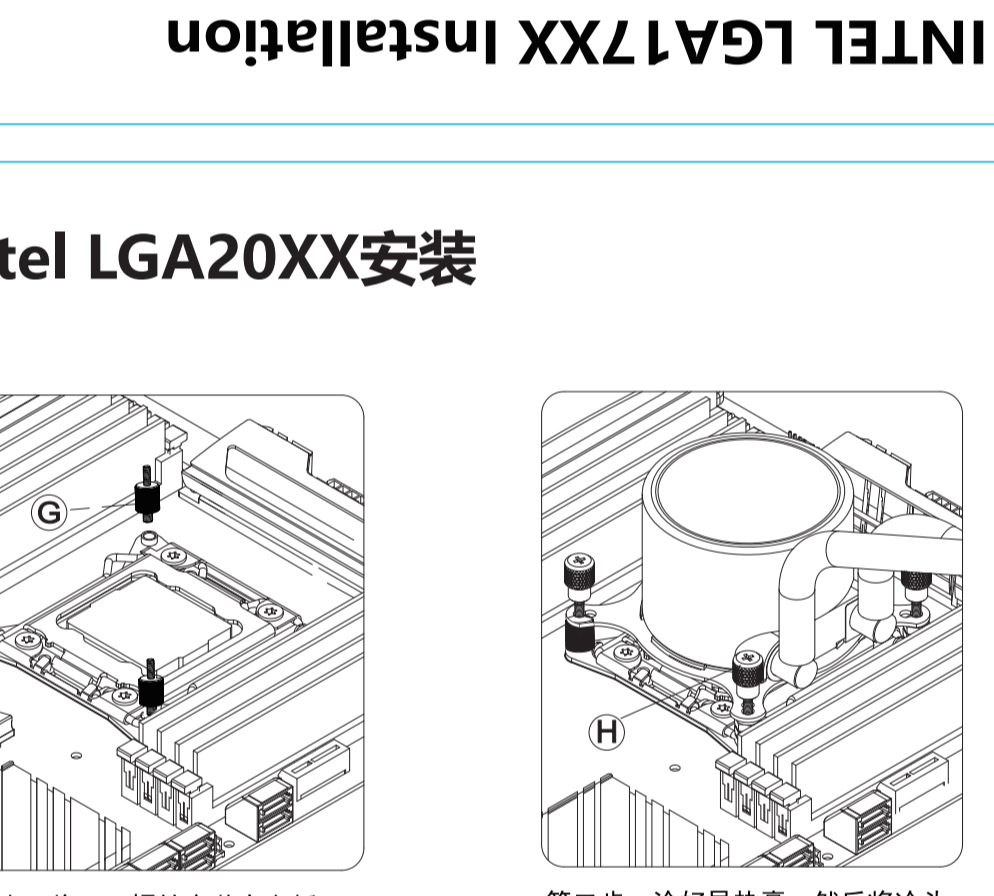

AQUA ELITE

USER MANUAL

AQUA ELITE

水冷专用的高性能PWM风扇
配备高流量 高性能水泵
新型大面积铝翅片

附件清单

INTEL 安装

INTEL LGA17XX Installation

INTEL LGA17XX安装