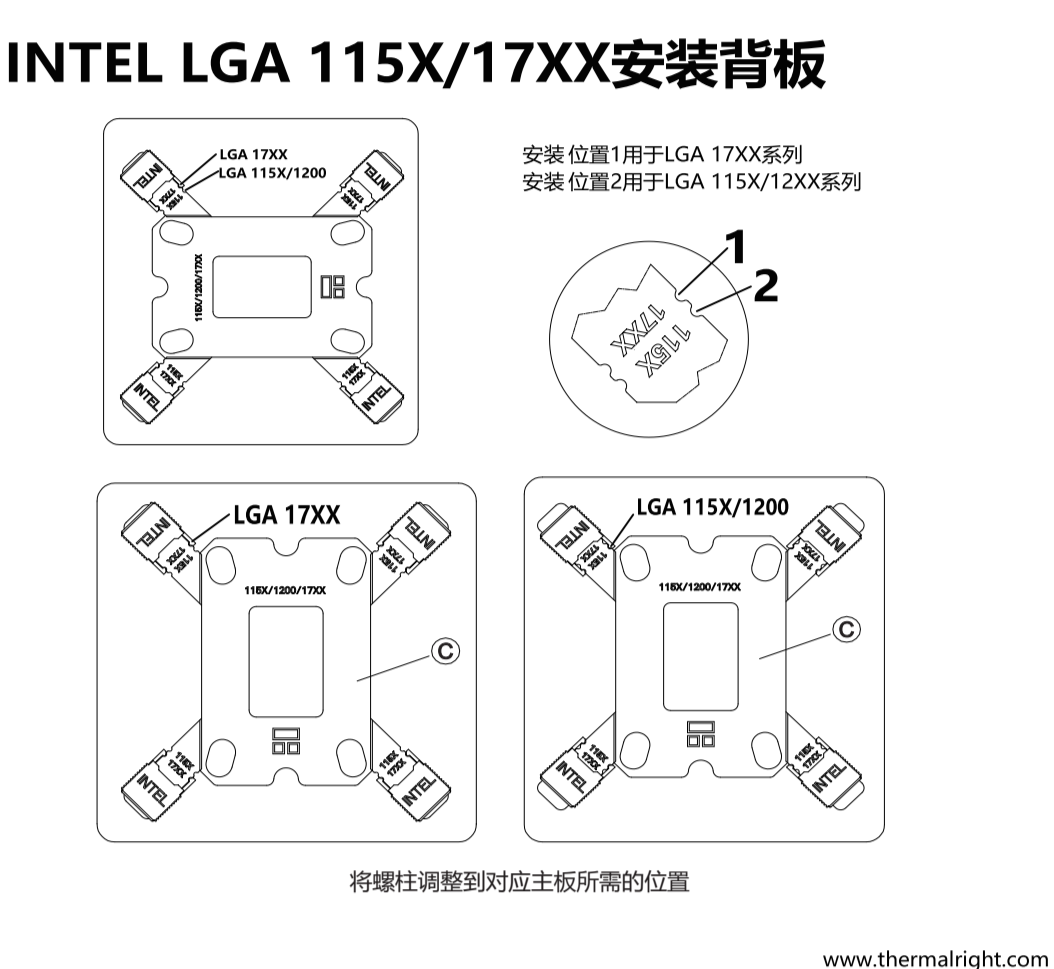

AQUA ELITE

USER MANUAL

AQUA ELITE

水冷专用的高性能PWM风扇
配备高流量 高性能水泵
新型大面积铝翅片

附件清单

INTEL 安装

INTEL LGA17XX Installation

INTEL LGA17XX安装