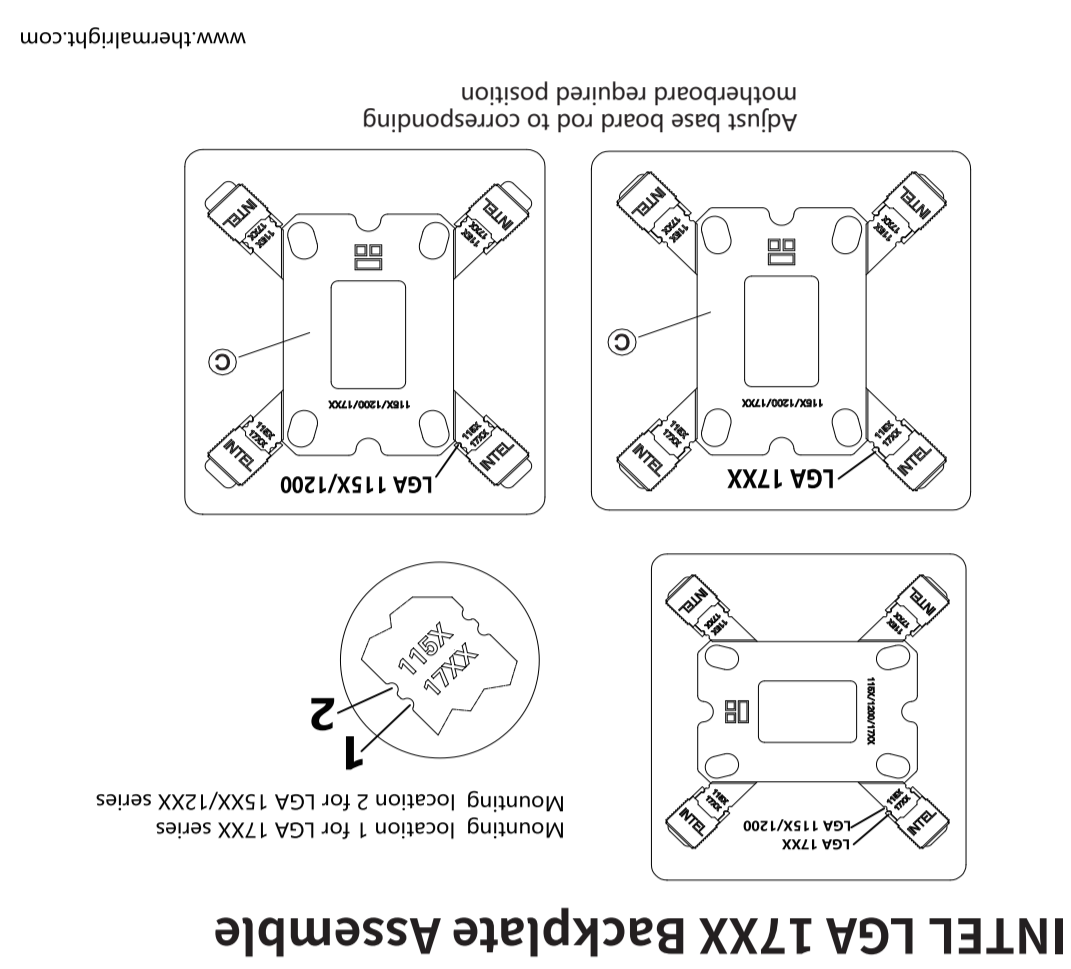

AQUA ELITE

USER MANUAL

AQUA ELITE

水冷专用的高性能PWM风扇
配备高流量 高性能水泵
新型大面积铝翅片

附件清单

INTEL 安装

INTEL LGA17XX Installation

INTEL LGA17XX安装

Intel LGA20XX安装

INTEL LGA20XX MOUNTING

AMD Installation

AMD安装

风扇与冷排安装

Fan&Radiator Mounting