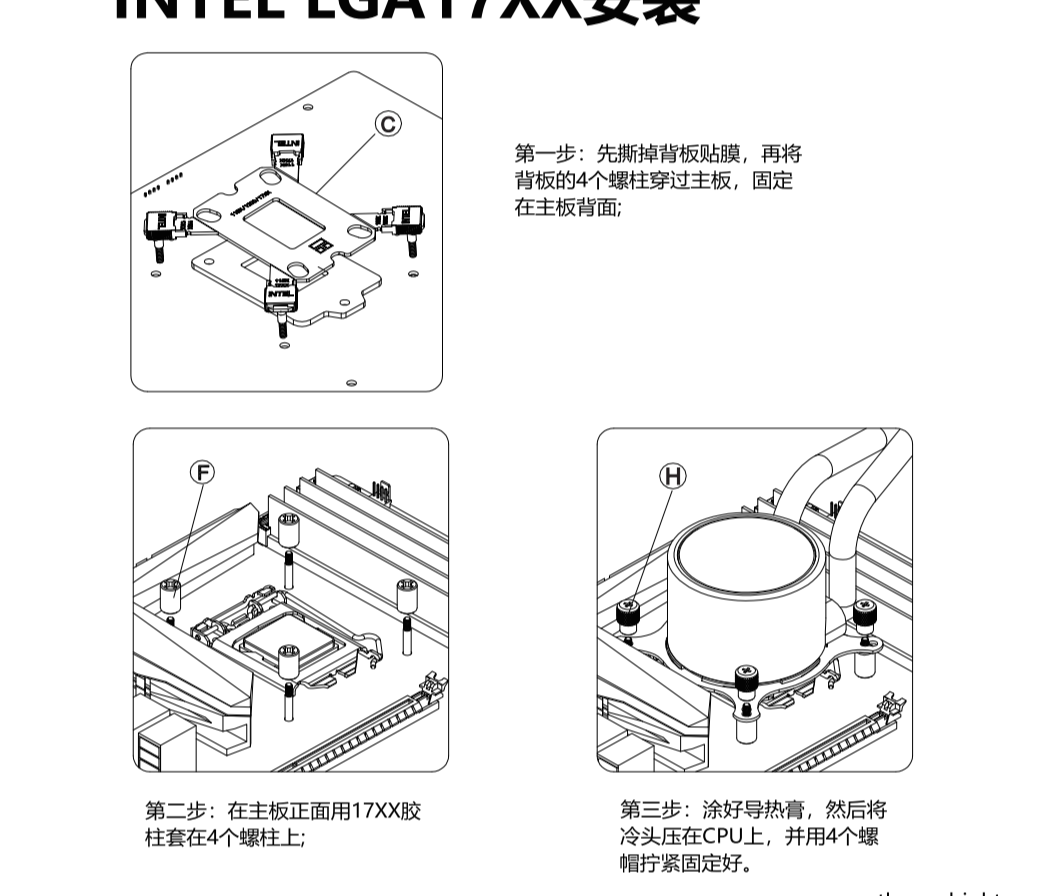

AQUA ELITE

USER MANUAL

AQUA ELITE

水冷专用的高性能PWM风扇
配备高流量 高性能水泵
新型大面积铝翅片

附件清单

INTEL 安装

INTEL LGA17XX Installation

INTEL LGA17XX安装