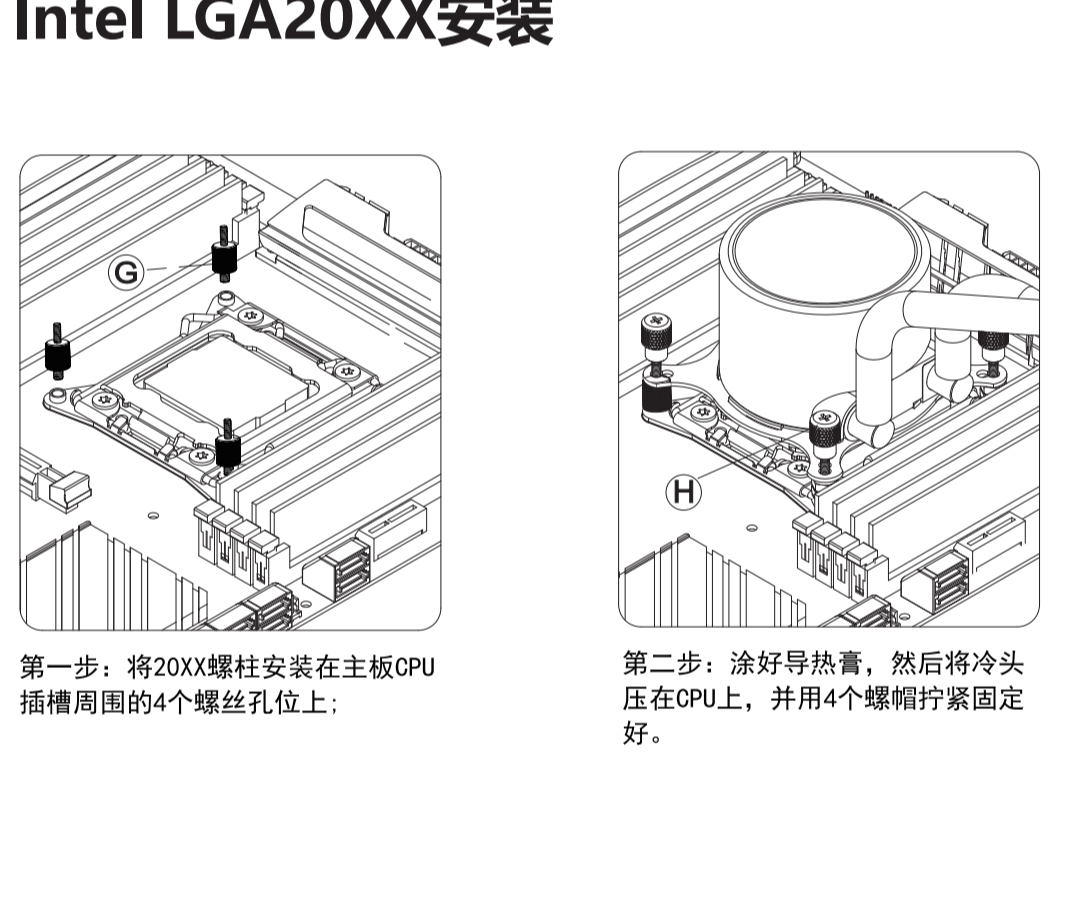

Intel LGA20XX安装