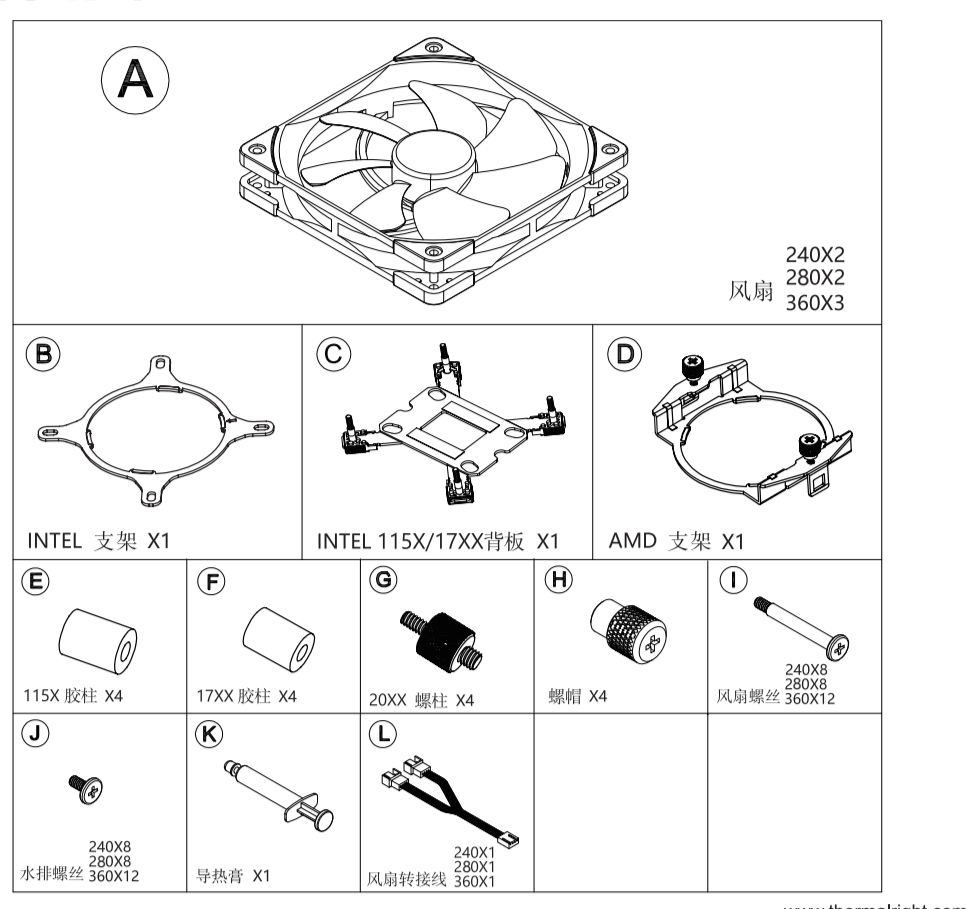

AQUA ELITE

USER MANUAL

AQUA ELITE

水冷专用的高性能PWM风扇
配备高流量 高性能水泵
新型大面积铝翅片

附件清单

INTEL 安装

INTEL LGA17XX Installation

INTEL LGA17XX安装

Intel LGA20XX安装

INTEL LGA20XX MOUNTING

AMD Installation

AMD安装

风扇与冷排安装

Fan&Radiator Mounting