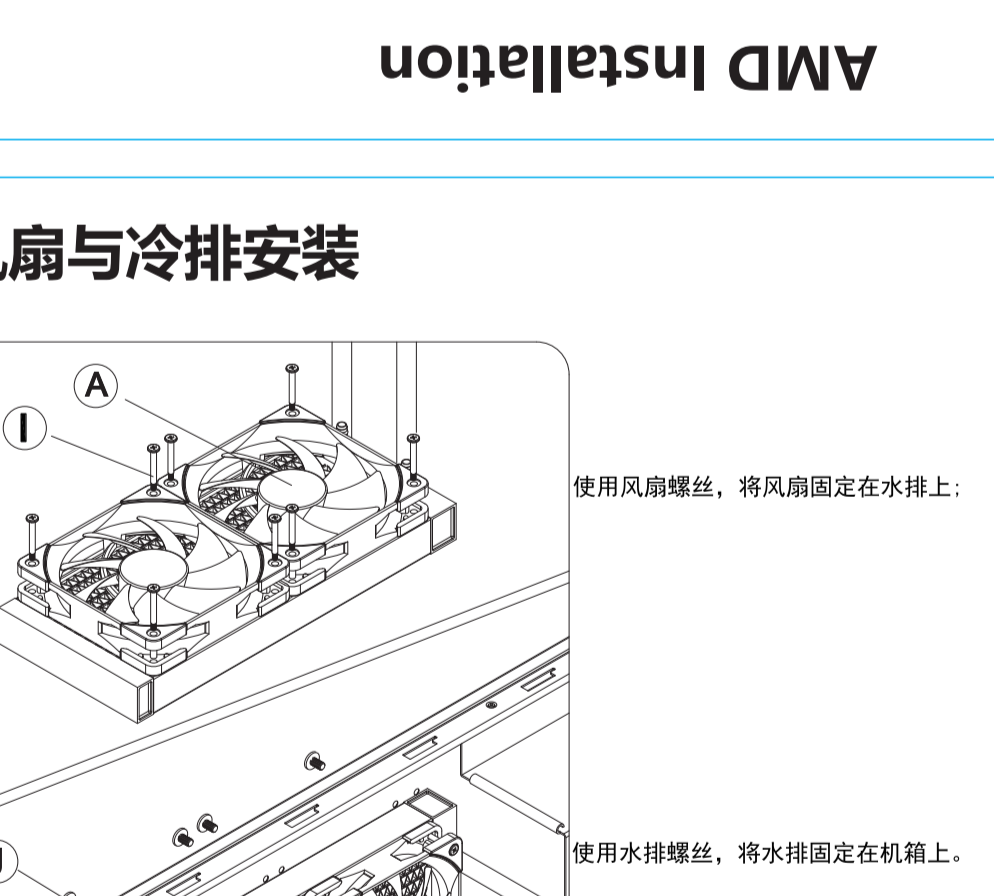

AMD Installation