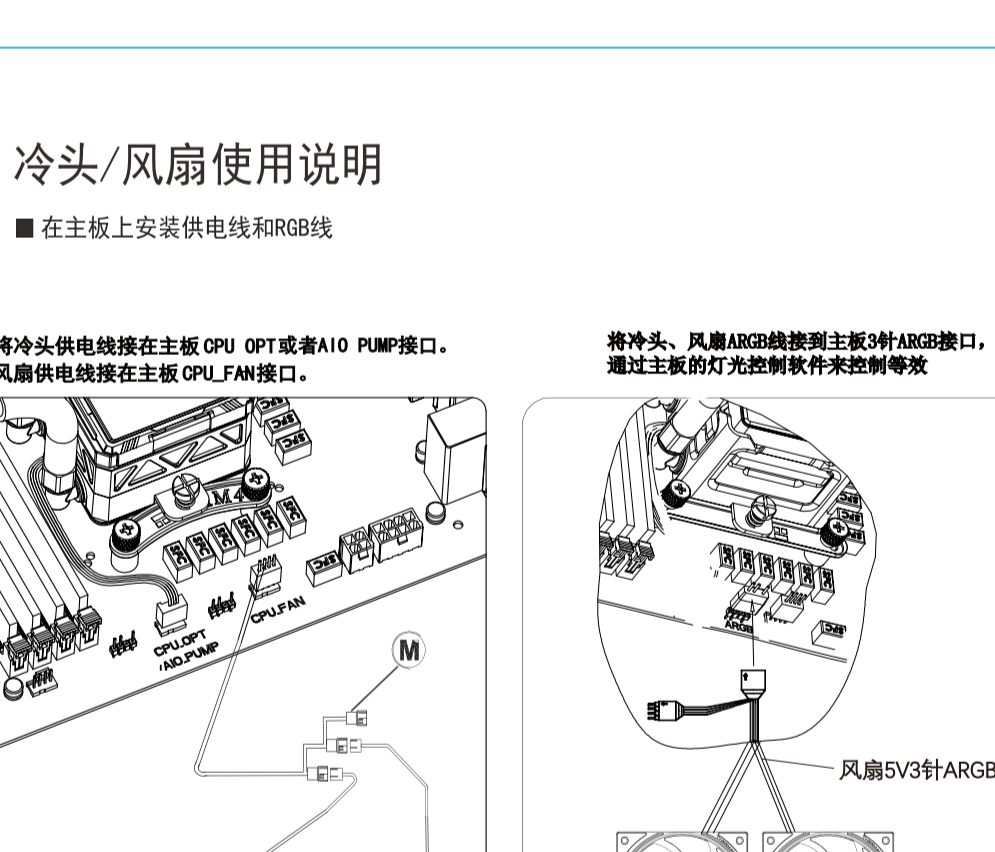

INTEL LGA1700/1851安装

INTEL LGA20XX 安装

AMD AM4/AM5 安装

风扇与冷排安装

Waterblock/Fan Guide

冷头/风扇使用说明

LCD screen wiring

Rotate waterblock panel.