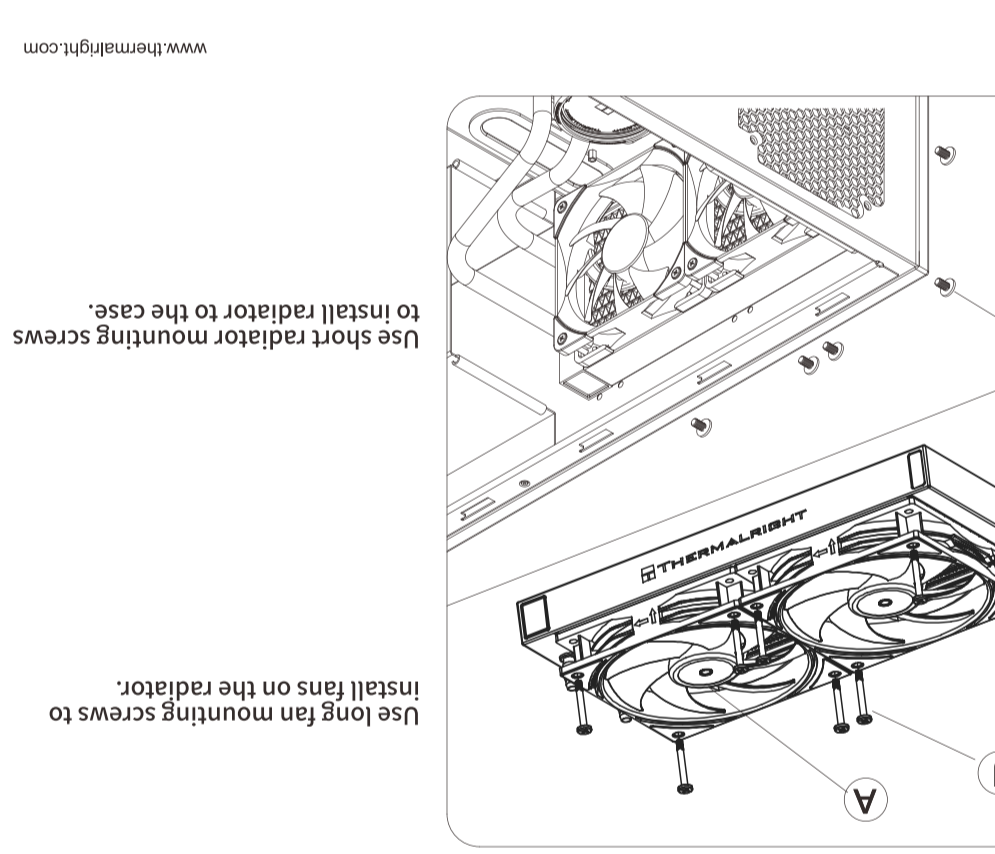

INTEL LGA1700/1851安装

INTEL LGA20XX 安装

AMD AM4/AM5 安装

风扇与冷排安装

Waterblock/Fan Guide

冷头/风扇使用说明

LCD screen wiring

Rotate waterblock panel.