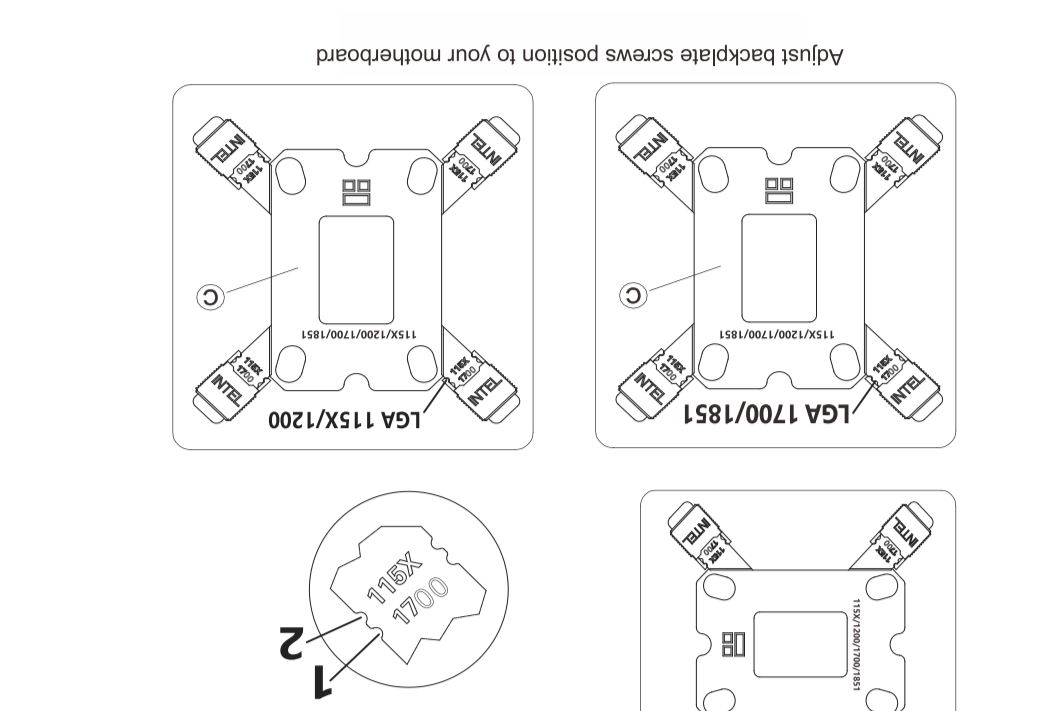

FROZEN WARFRAME ULTRA

水冷专用的高性能PWM风扇  
磁悬浮轴承 高性能水泵  
新型大面积冷排

REV:1.0

FROZEN WARFRAME ULTRA

USER MANUAL

附件清单

INTEL LGA 115X/1700安装背板

INTEL LGA115X/1200安装

INTEL LGA1700/1851安装

INTEL LGA20XX 安装

AMD AM4/AM5 安装

风扇与冷排安装

Waterblock/Fan Guide

冷头/风扇使用说明

LCD screen wiring

Rotate waterblock panel.