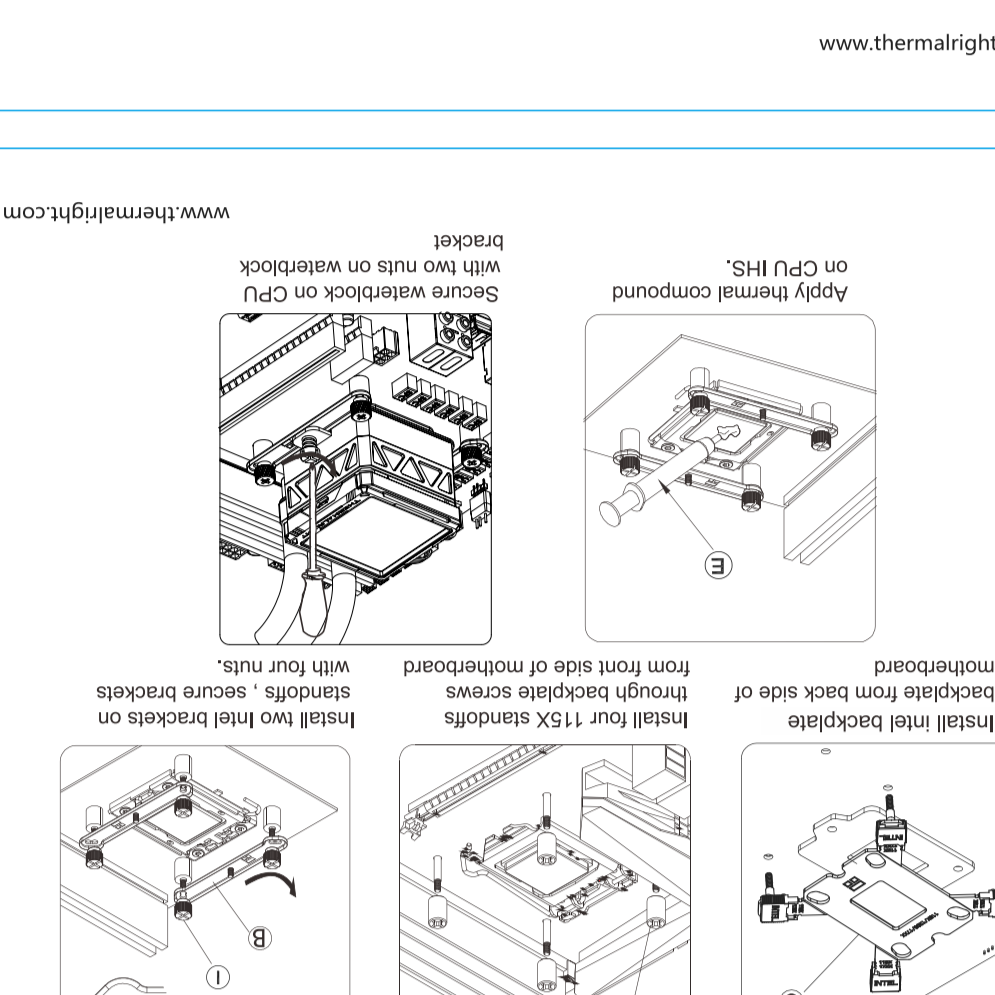

FROZEN WARFRAME ULTRA

水冷专用的高性能PWM风扇  
磁悬浮轴承 高性能水泵  
新型大面积冷排

REV:1.0

FROZEN WARFRAME ULTRA

USER MANUAL

附件清单

INTEL LGA 115X/1700安装背板

INTEL LGA115X/1200安装

INTEL LGA1700/1851安装

INTEL LGA20XX 安装

AMD AM4/AM5 安装

风扇与冷排安装

Waterblock/Fan Guide

冷头/风扇使用说明

LCD screen wiring

Rotate waterblock panel.