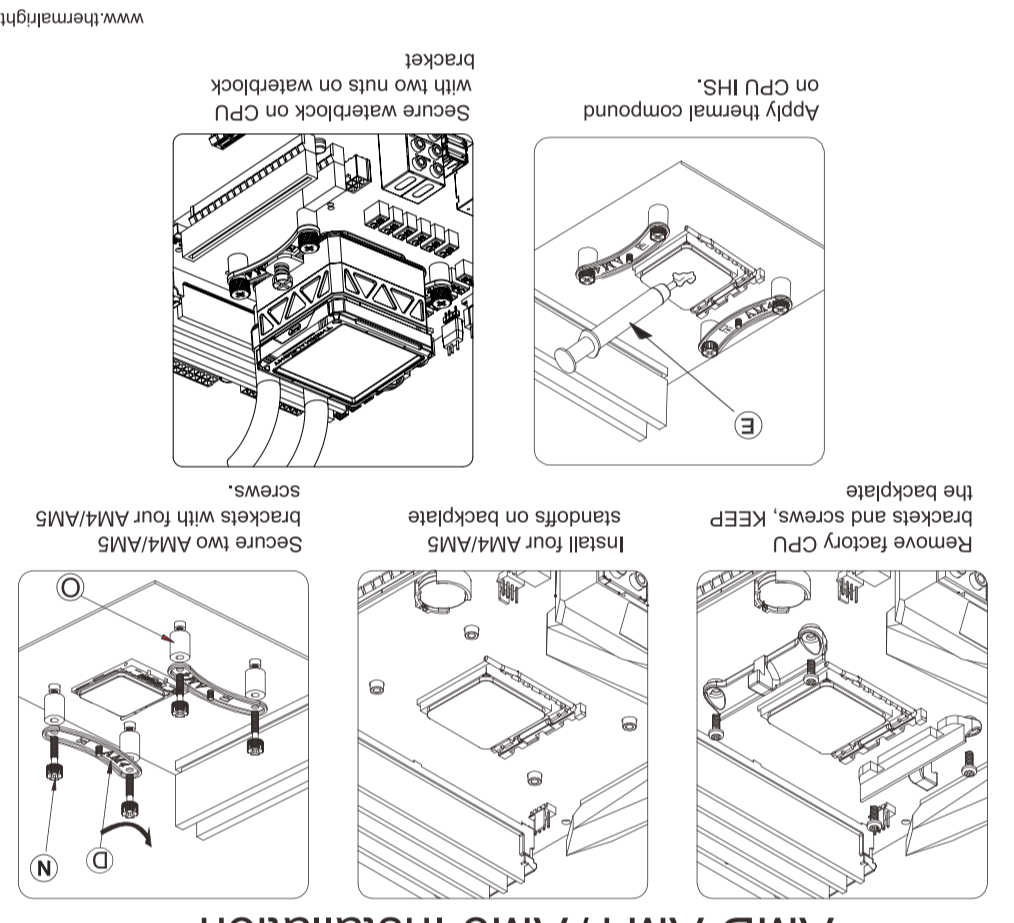

FROZEN WARFRAME ULTRA

水冷专用的高性能PWM风扇  
磁悬浮轴承 高性能水泵  
新型大面积冷排

REV:1.0

FROZEN WARFRAME ULTRA

USER MANUAL

附件清单

INTEL LGA 115X/1700安装背板

INTEL LGA115X/1200安装

INTEL LGA1700/1851安装

INTEL LGA20XX 安装

AMD AM4/AM5 安装

风扇与冷排安装

Waterblock/Fan Guide

冷头/风扇使用说明

LCD screen wiring

Rotate waterblock panel.