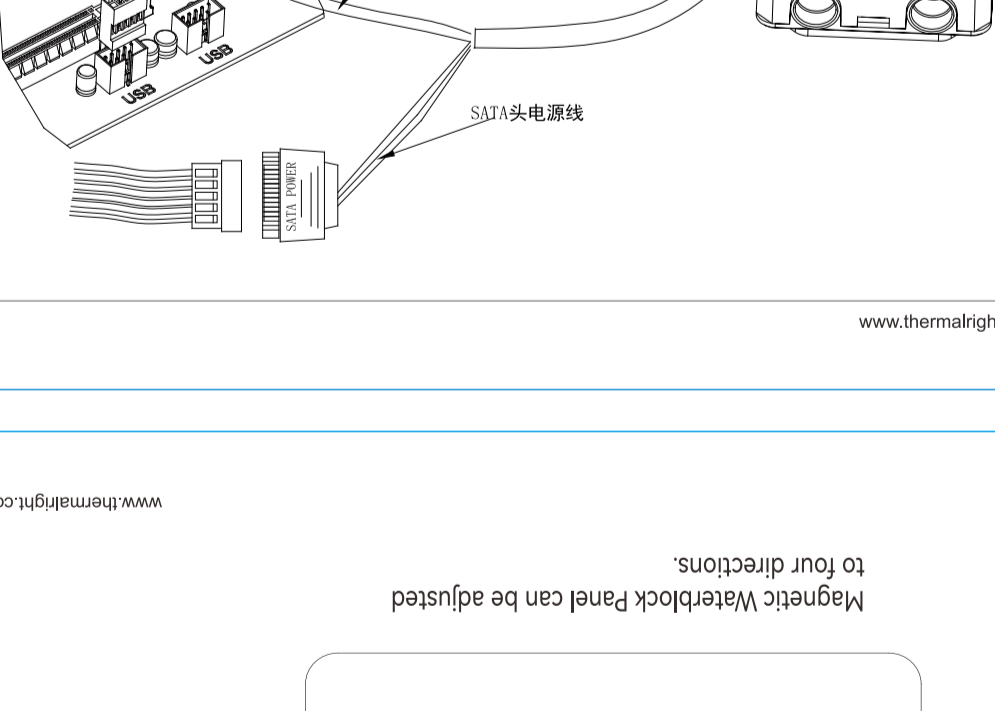

INTEL LGA1700/1851安装

INTEL LGA20XX 安装

AMD AM4/AM5 安装

风扇与冷排安装

Waterblock/Fan Guide

冷头/风扇使用说明

LCD screen wiring

Rotate waterblock panel.