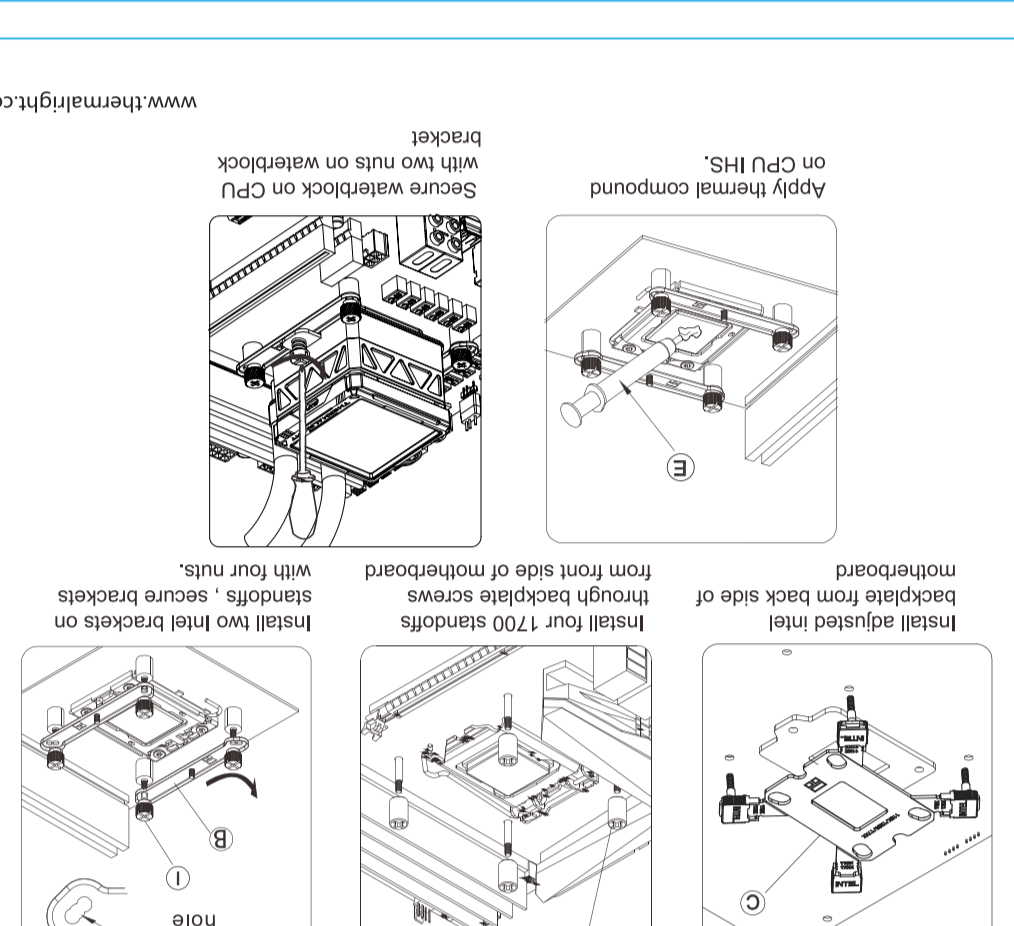

FROZEN WARFRAME ULTRA

水冷专用的高性能PWM风扇  
磁悬浮轴承 高性能水泵  
新型大面积冷排

REV:1.0

FROZEN WARFRAME ULTRA

USER MANUAL

附件清单

INTEL LGA 115X/1700安装背板

INTEL LGA115X/1200安装

INTEL LGA1700/1851安装

INTEL LGA20XX 安装

AMD AM4/AM5 安装

风扇与冷排安装

Waterblock/Fan Guide

冷头/风扇使用说明

LCD screen wiring

Rotate waterblock panel.