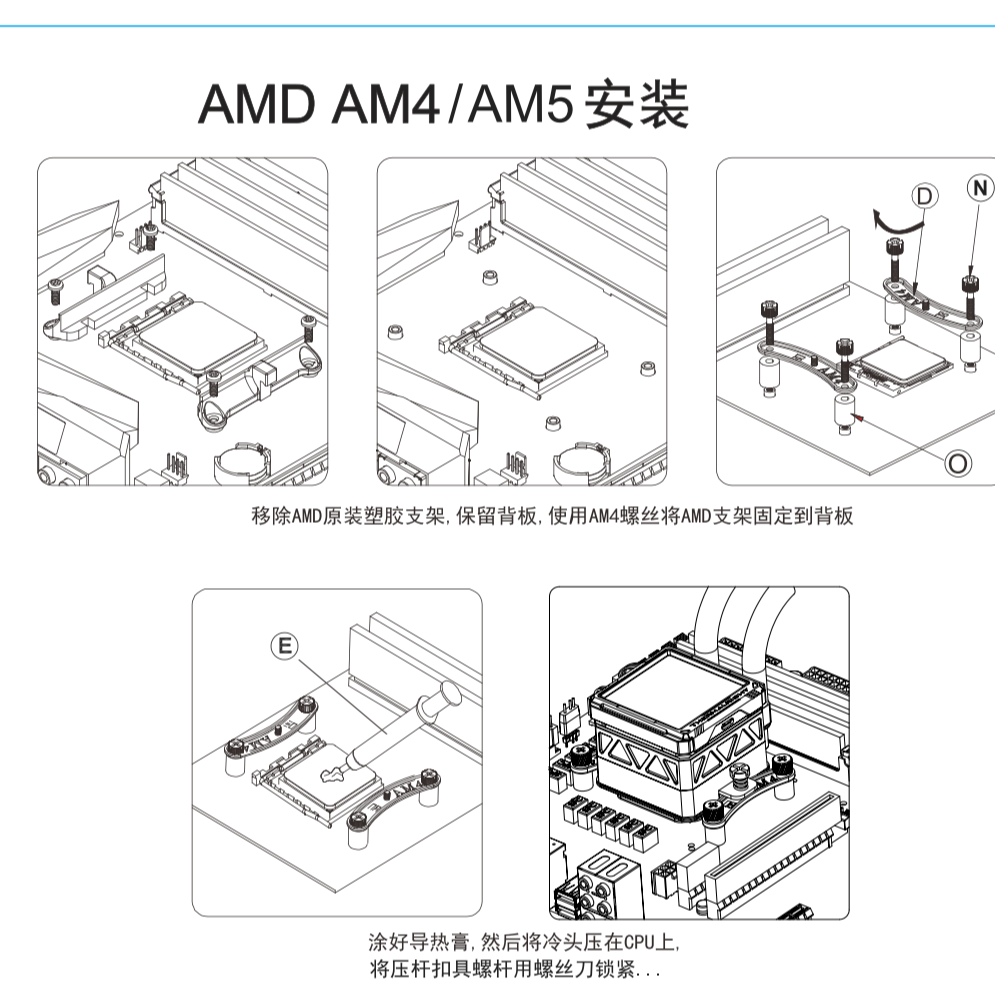

AMD AM4/AM5 安装