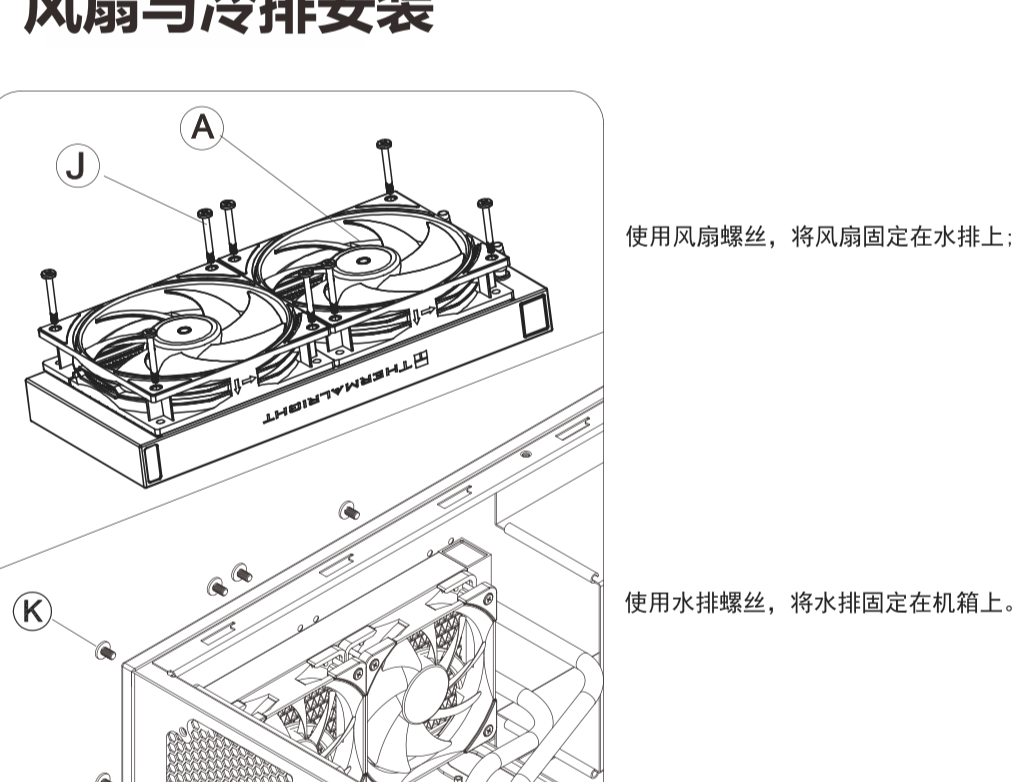

INTEL LGA1700/1851安装

INTEL LGA20XX 安装

AMD AM4/AM5 安装

风扇与冷排安装

Waterblock/Fan Guide

冷头/风扇使用说明

LCD screen wiring

Rotate waterblock panel.