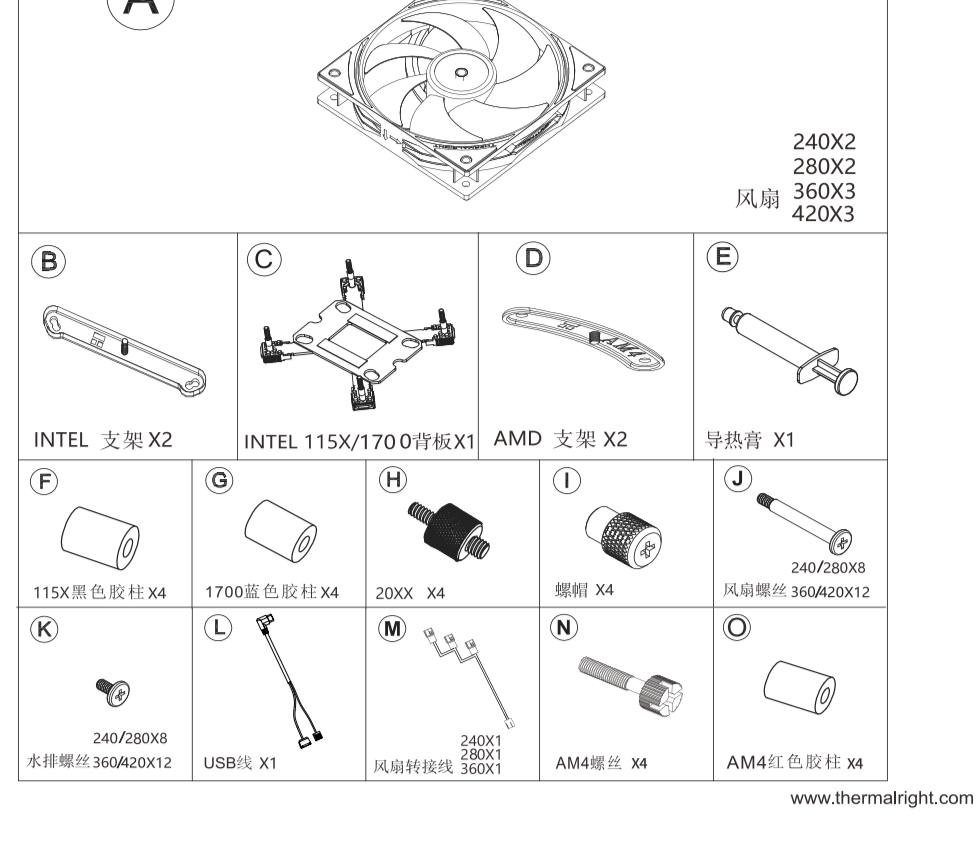

FROZEN WARFRAME ULTRA

水冷专用的高性能PWM风扇  
磁悬浮轴承 高性能水泵  
新型大面积冷排

REV:1.0

FROZEN WARFRAME ULTRA

USER MANUAL

附件清单

INTEL LGA 115X/1700安装背板

INTEL LGA115X/1200安装