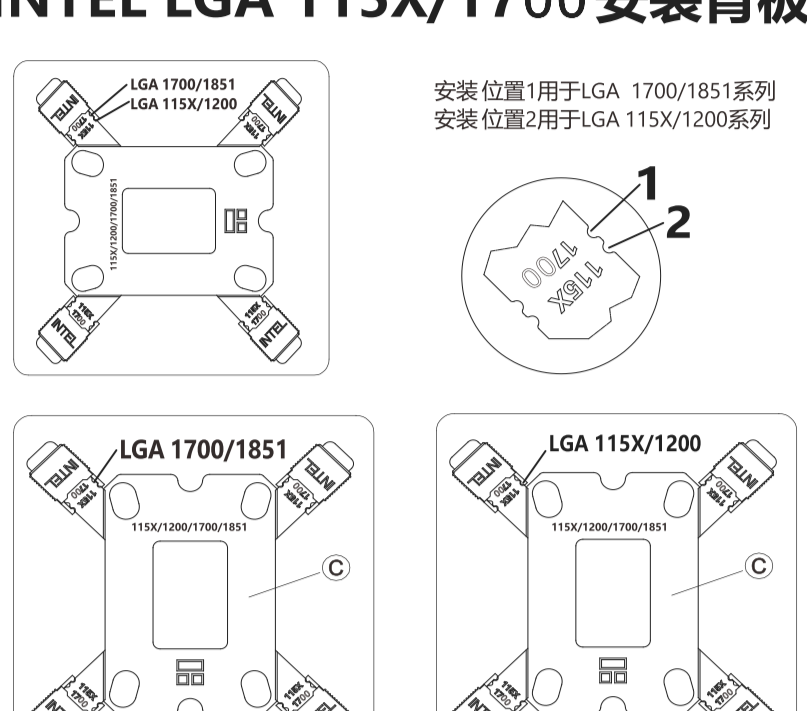

FROZEN WARFRAME ULTRA

水冷专用的高性能PWM风扇  
磁悬浮轴承 高性能水泵  
新型大面积冷排

REV:1.0

FROZEN WARFRAME ULTRA

USER MANUAL

附件清单

INTEL LGA 115X/1700安装背板

INTEL LGA115X/1200安装

INTEL LGA1700/1851安装

INTEL LGA20XX 安装

AMD AM4/AM5 安装

风扇与冷排安装

Waterblock/Fan Guide

冷头/风扇使用说明

LCD screen wiring

Rotate waterblock panel.