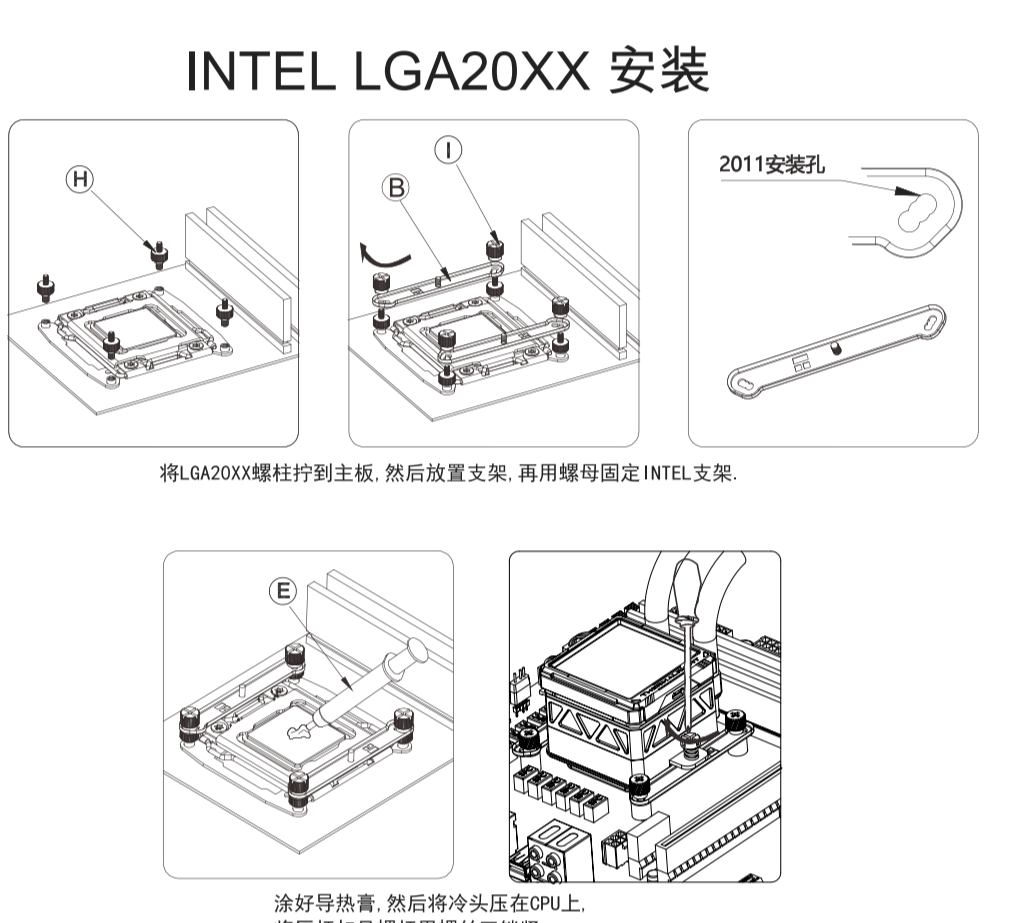

INTEL LGA20XX 安装