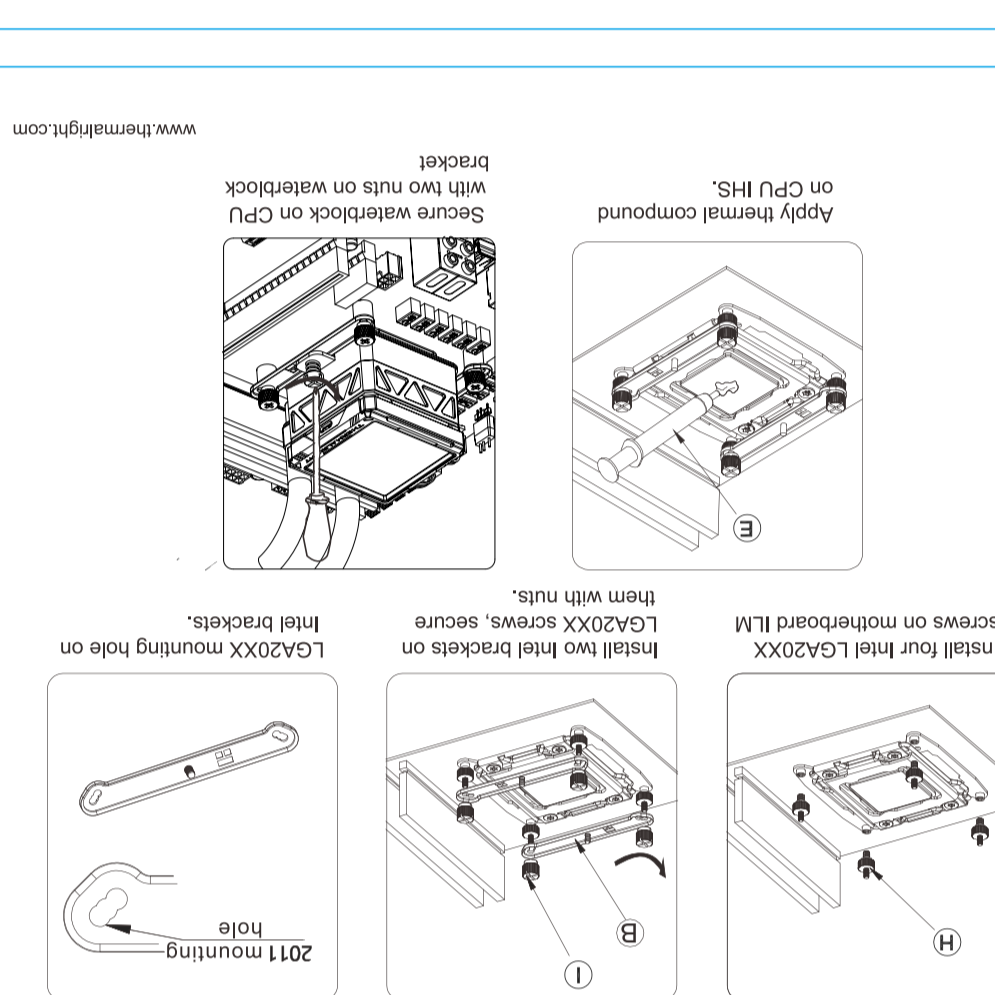

FROZEN WARFRAME ULTRA

水冷专用的高性能PWM风扇  
磁悬浮轴承 高性能水泵  
新型大面积冷排

REV:1.0

FROZEN WARFRAME ULTRA

USER MANUAL

附件清单

INTEL LGA 115X/1700安装背板

INTEL LGA115X/1200安装

INTEL LGA1700/1851安装

INTEL LGA20XX 安装

AMD AM4/AM5 安装

风扇与冷排安装

Waterblock/Fan Guide

冷头/风扇使用说明

LCD screen wiring

Rotate waterblock panel.