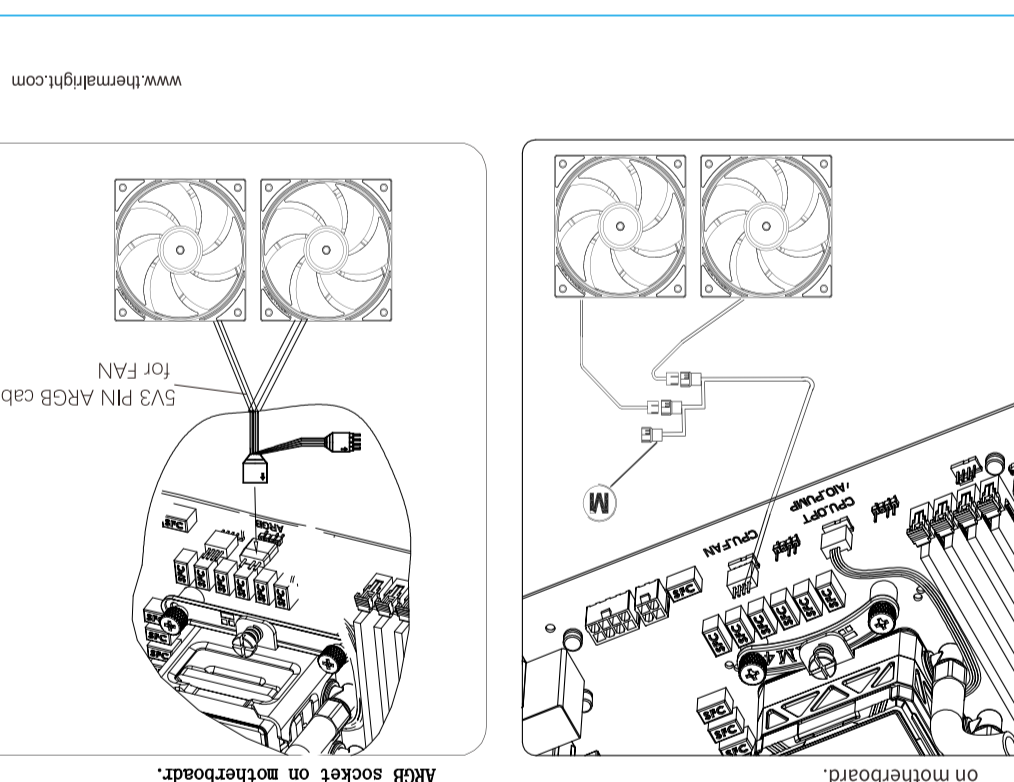

FROZEN WARFRAME ULTRA

水冷专用的高性能PWM风扇  
磁悬浮轴承 高性能水泵  
新型大面积冷排

REV:1.0

FROZEN WARFRAME ULTRA

USER MANUAL

附件清单

INTEL LGA 115X/1700安装背板

INTEL LGA115X/1200安装

INTEL LGA1700/1851安装

INTEL LGA20XX 安装

AMD AM4/AM5 安装

风扇与冷排安装

Waterblock/Fan Guide

冷头/风扇使用说明

LCD screen wiring

Rotate waterblock panel.