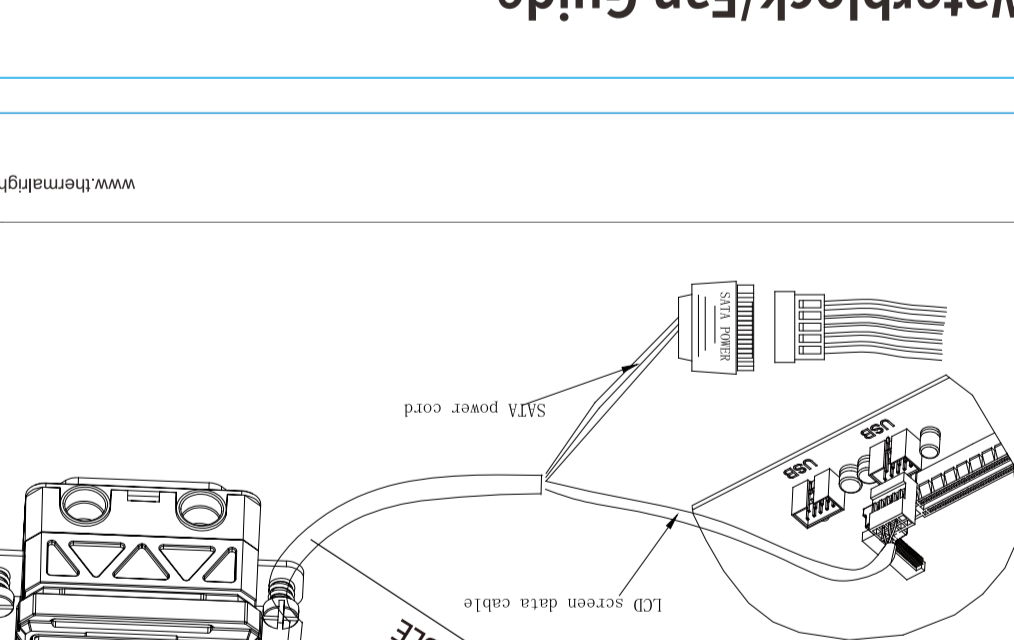

INTEL LGA1700/1851安装

INTEL LGA20XX 安装

AMD AM4/AM5 安装

风扇与冷排安装

Waterblock/Fan Guide

冷头/风扇使用说明

LCD screen wiring

Rotate waterblock panel.