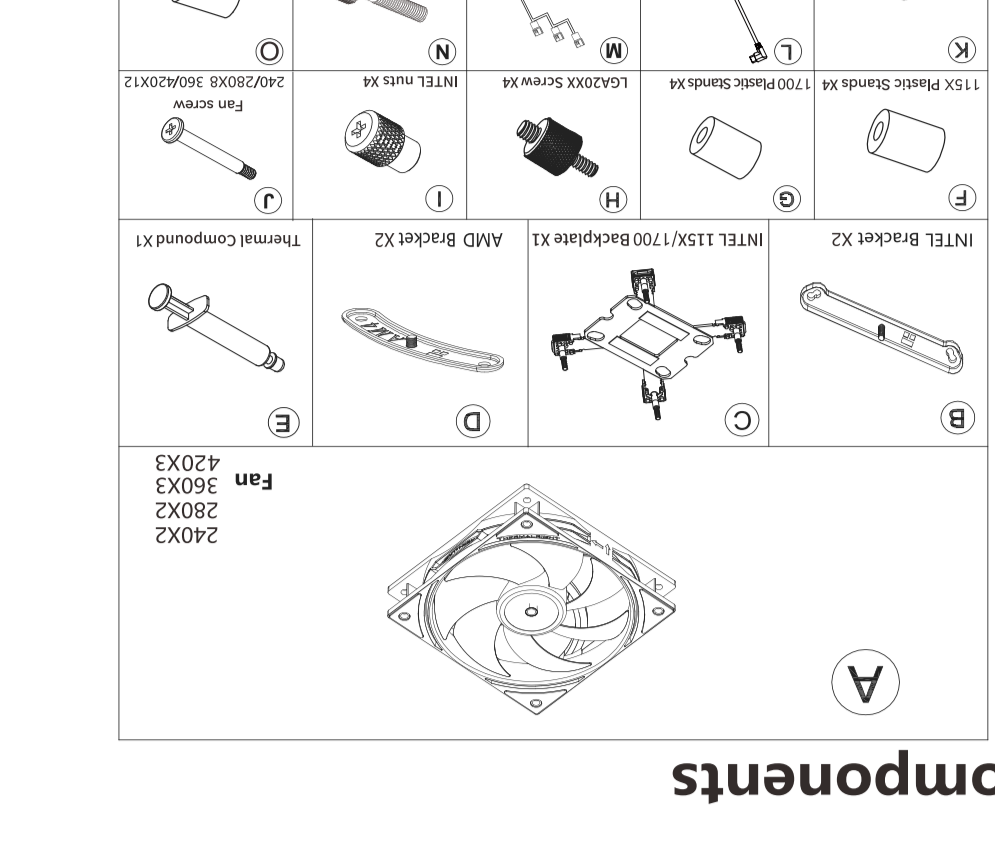

FROZEN WARFRAME ULTRA

水冷专用的高性能PWM风扇  
磁悬浮轴承 高性能水泵  
新型大面积冷排

REV:1.0

FROZEN WARFRAME ULTRA

USER MANUAL

附件清单

INTEL LGA 115X/1700安装背板

INTEL LGA115X/1200安装